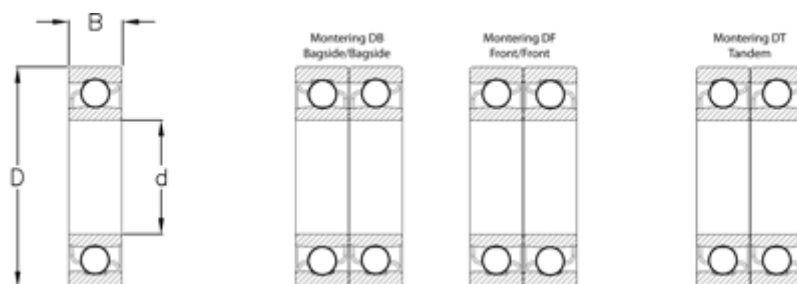

Varenummer: 570818003307
Beskrivelse: NSK Vinkelkontaktleje 7936C
d=180 D=250 B=33 Vinkel 15°

Mål

B = 33
D = 250
d = 180